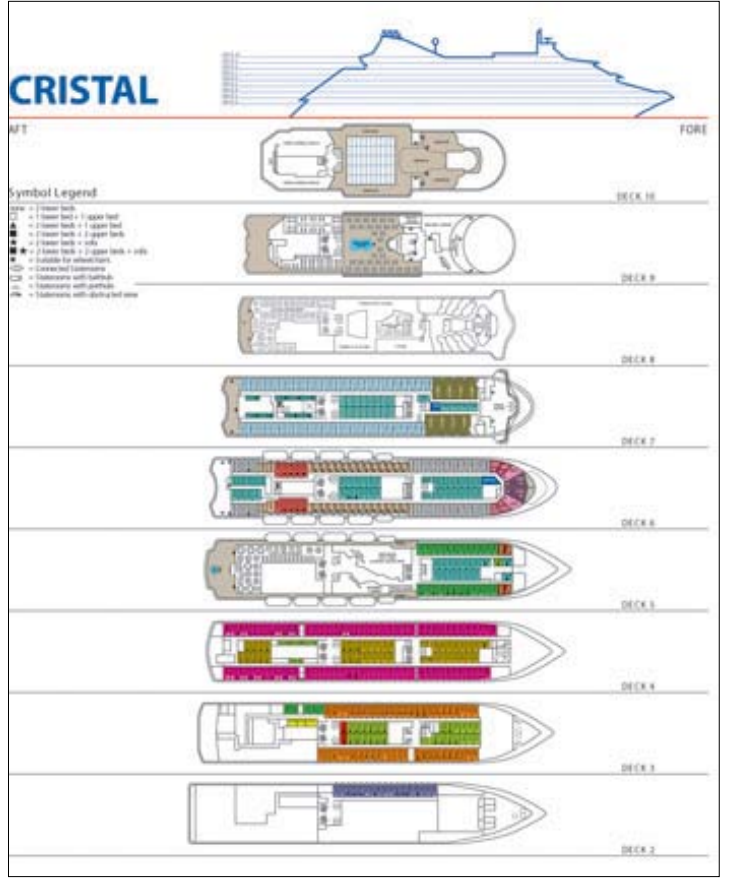

# CRISTAL GEMİSİ DETAYLARI

World Travel Service

## CRISTAL GEMİSİ - KABİN GÖRÜNTÜLERİ VE TEKNİK ÖZELLİKLERİ

GEMİ DESTİNASYONLARI	
Tonaj	25.611
Uzunluk	162 mt.
Genişlik	25,2 mt.
Derinlik	5,92 mt.
Hız	18 mil
Yolcu Katları	10
Asansörler	4
Elektrik	110V/220 AC
Sınıf	DNV
KABİN DÜZENİ	
Toplam Dış Kabin	317
Toplam İç Kabin	163
Toplam Kabin	482
MÜRETTEBAT	
Toplam Mürettebat	320
Personel Uyuğu	Yunanlı
Mürettebat Uyuğu	Uluslararası

DIŞ KABİN

İÇ KABİN (EKSTRA YATAKLI)

İÇ KABİN ( DOUBLE YATAKLI)

SUİT