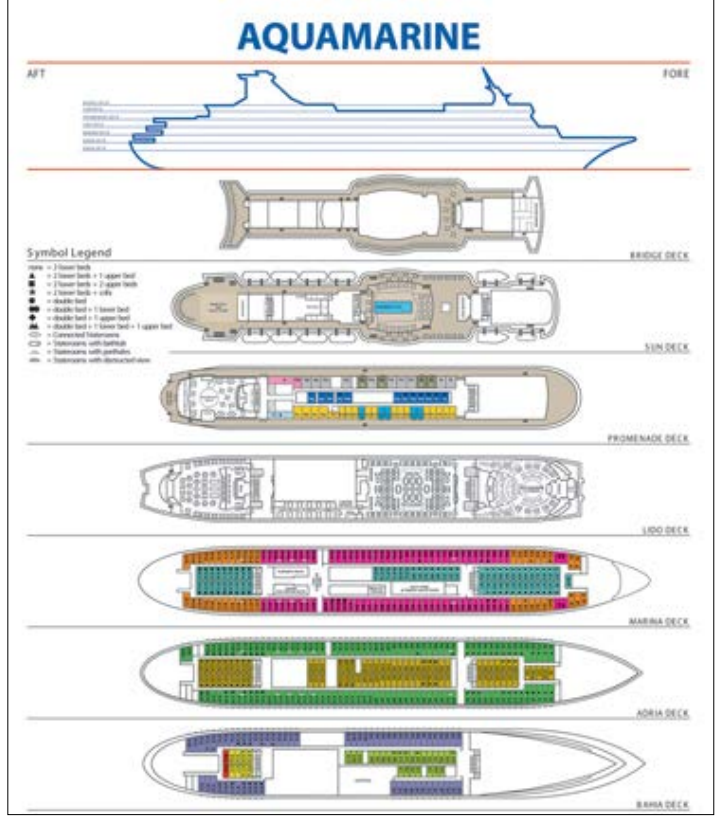

World Travel Service

AQUAMARINE GEMİ DETAYLARI

KABİN GÖRÜNTÜLERİ VE TEKNİK ÖZELLİKLERİ

GEMİ DESTİNASYONLARI	
Tonaj	23.149
Uzunluk	193.65 mt.
Genişlik	24 mt.
Derinlik	6,72 mt.
Hız	17 mil
Yolcu Katları	7
Asansörler	4
Elektrik	110V AC
Sınıf	DNV
KABİN DÜZENİ	
Toplam Dış Kabin	339
Toplam İç Kabin	186
Toplam Kabin	525
MÜRETTEBAT	
Toplam Mürettebat	388
Personel Uyuğu	Yunanlı
Mürettebat Uyuğu	Uluslararası

Dış Kabin

Dış Kabin

İç Kabin

Royal Suit